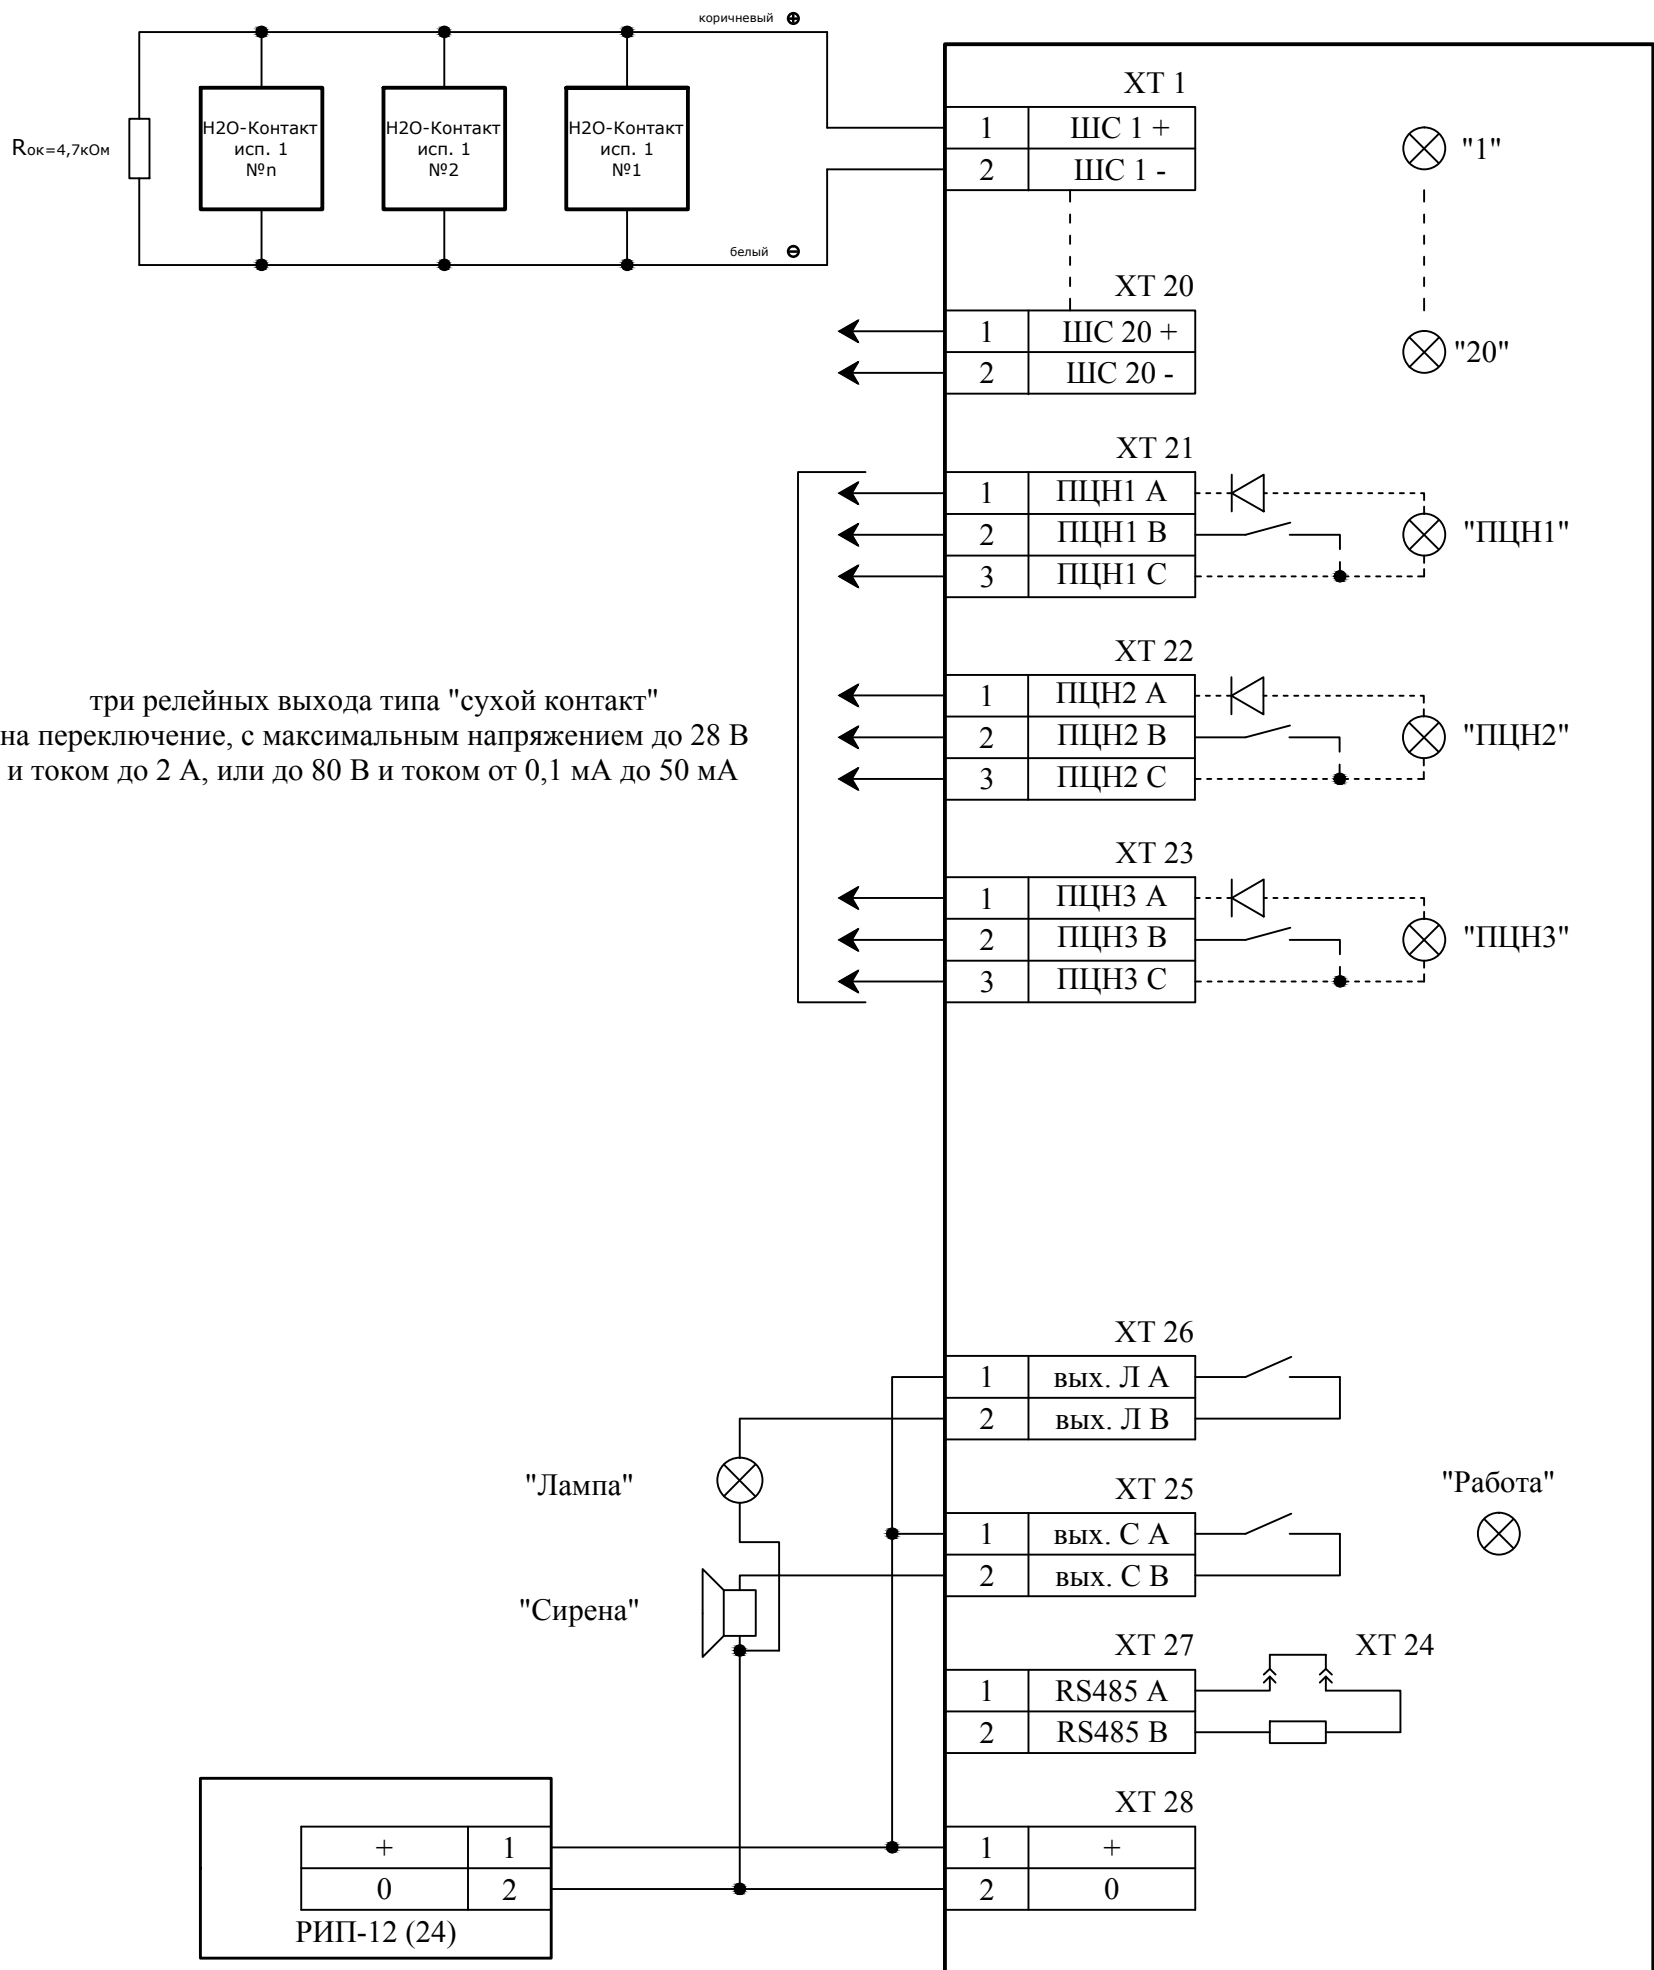

Схема электрическая
подключения прибора
"Сигнал-20", серия 02

Примечание: В связи с тем, что оборудование постоянно модернизируется, в том числе и оборудование АО "Радиус", номиналы оконечных устройств могут быть другими. Рекомендуем устанавливать оконечное сопротивление из комплекта поставки прибора "Сигнал-20", серия 02

СОГЛАСОВАНО:			
Инв. N подл.			
Подп. и дата			
Взам. инв. N			

XXXXXXXXXXXXXXXXXXXXXXXXXXXX					
Объект: по адресу:					
изм.	кол. уч.	лист	№ док.	подпись	дата
разработал	Грессель				2019
ГИП	Чернявский				
Автономная система контроля утечек воды на базе ППКП "Сигнал-20"			стадия	лист	листов
Схема внешних подключений			П	1	1
альянс комплексная безопасность			+7 (495) 101-12-01 +7 (499) 502-17-29 https://www.complex-safety.com		